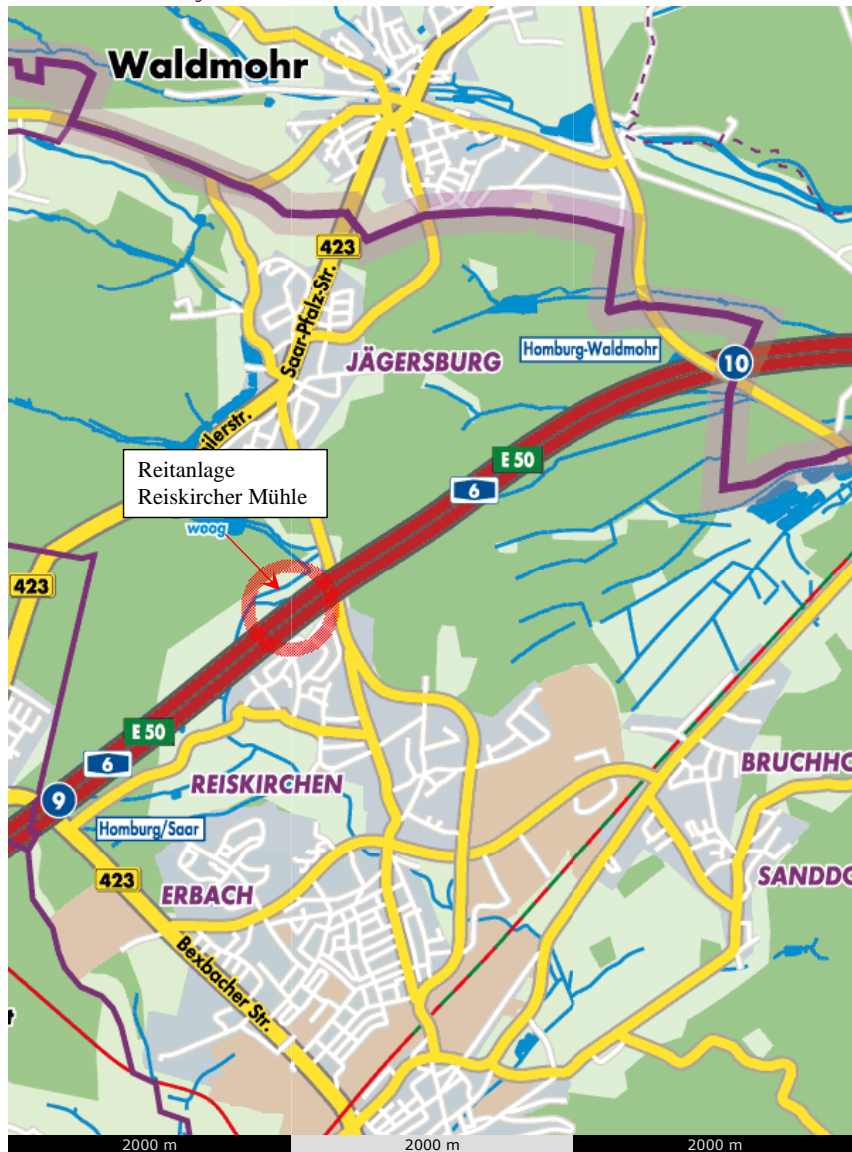

Lageplan:

Adresse: Reiskircher Mühle 1,  
66424 Homburg

# Einladung

[www.rufv-homburg.de](http://www.rufv-homburg.de)

Der RuFV Homburg e. V. gibt sich die Ehre  
Sie für

**Samstag, 27.03.10**

zur

**Schleppjagd hinter der Hardt-Meute  
mit Master of Hounds Gerd Klapschus**

ein zu laden.

**Stelldichein: 13 Uhr**  
auf der Reitanlage Reiskircher Mühle, 66424 Homburg

**Abritt: gegen 14 Uhr**

**Halali: ca. 16:30 Uhr**

**Anschließend Schüsseltreiben mit Live-Musik in der  
Reithalle**

Jagdstrecke: ca. 12 - 15 km mit 15 Hindernissen.  
Es wird in zwei Feldern geritten. Im 2. Feld können Hindernisse umritten  
werden.

Bügelgeld: Erwachsene 30,00 € und Jugendliche 20,00 €

**Voraussetzungen: korrekte Jagdkleidung und das Tragen eines Reithelmes**